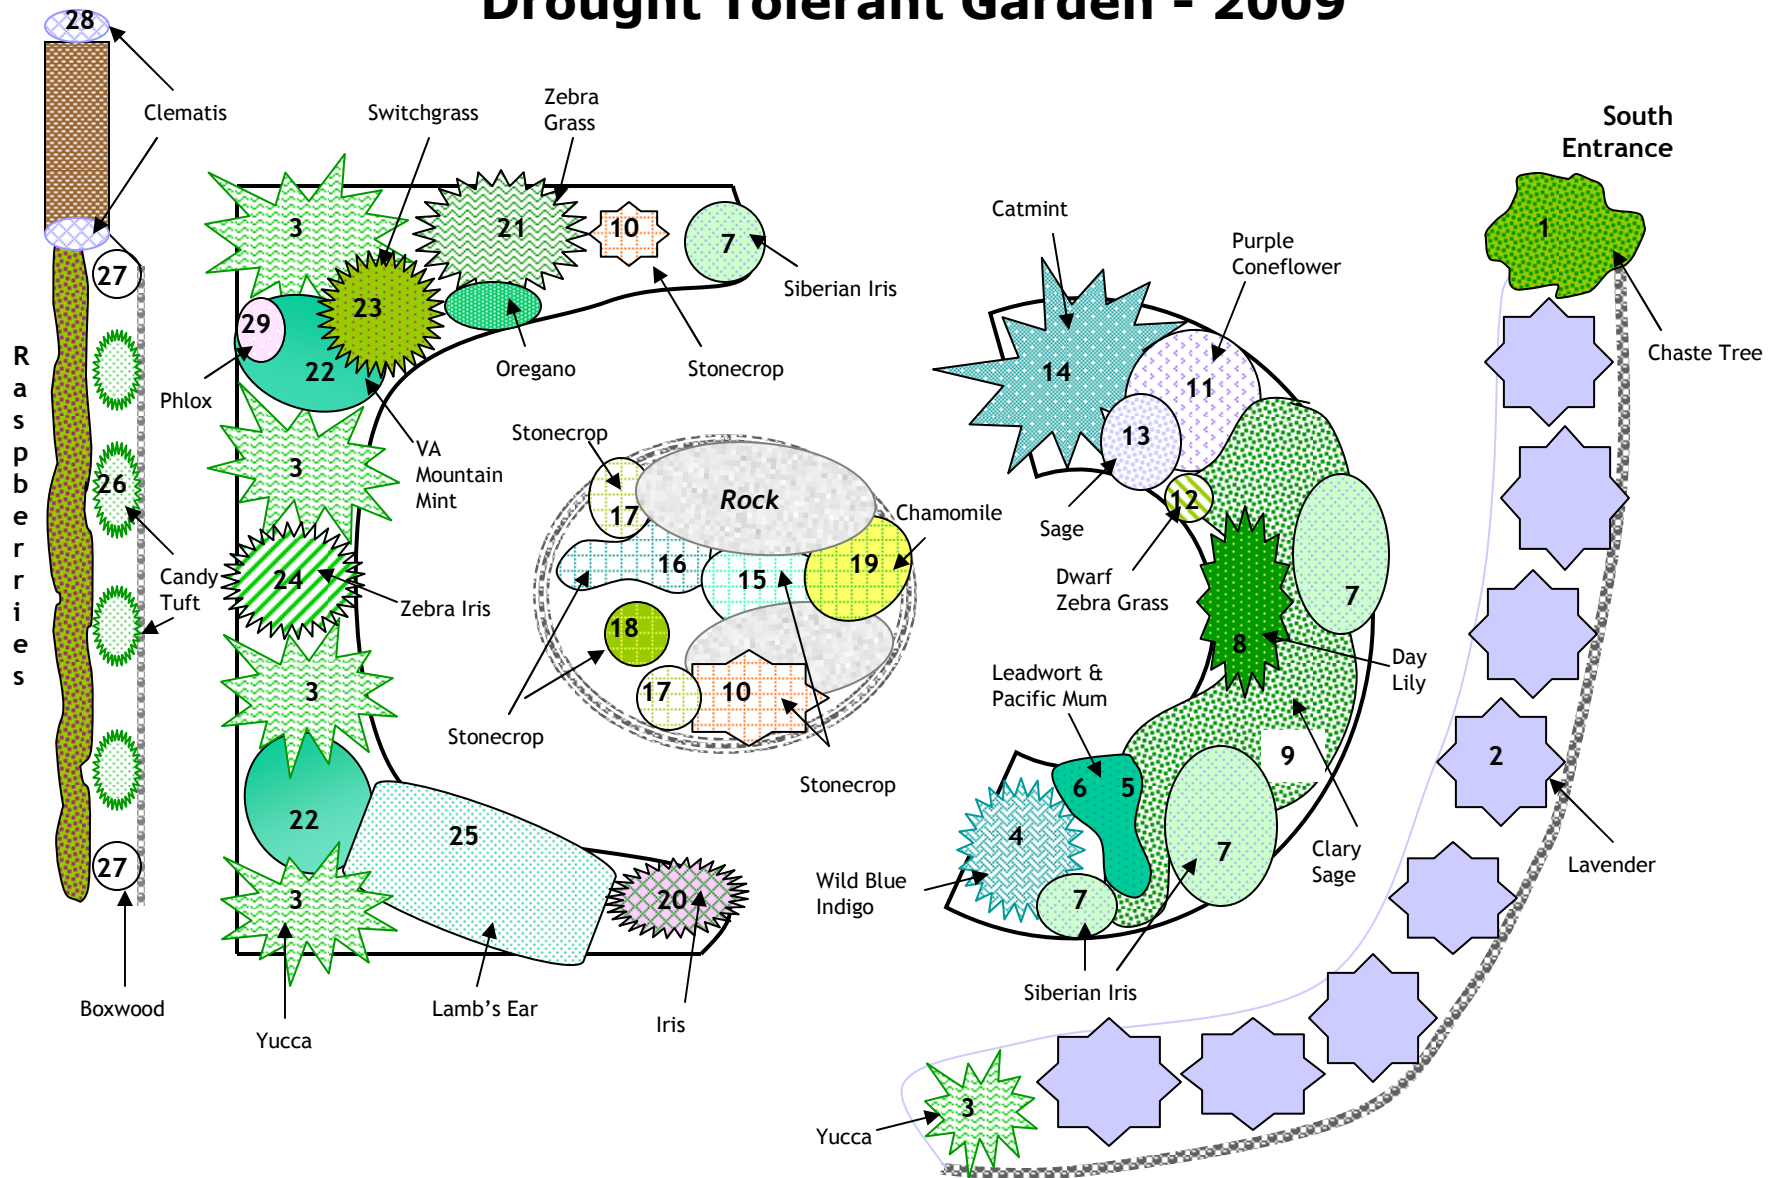

# Drought Tolerant Garden - 2009

Note: Garden subject to change from drawing due to weather, wildlife, etc

# Drought Tolerant Garden – 2009

## Plant List

Plant	Plant ID		
1	Chaste Tree <i>Vitex</i>	16	Stonecrop <i>Sedum</i> 'Matrona'
2	Lavender <i>Lavandula</i> 'Grosso'	17	Stonecrop <i>Sedum ellacombianum</i>
3	Yucca <i>Yucca</i> (VA Native)	18	Stonecrop <i>Sedum makinoi</i> 'Ogon'
4	Wild Blue Indigo <i>Baptisia</i> (VA Native)	19	Chamomile <i>Anthemis</i>
5	Leadwort aka Plumbago <i>Ceratostigma plumbaginoides</i>	20	Iris <i>Iris</i>
6	Pacific Chrysanthemum <i>Ajania pacifica</i>	21	Zebra Grass <i>Miscanthus sinensis</i> 'Strictus'
7	Siberian Iris <i>Iris sibirica</i>	22	Virginia Mountain Mint <i>Pycnanthemum virginianum</i> (VA Native)
8	Daylily <i>Hererocallis</i>	23	Switchgrass <i>Panicum virgatum</i> 'Shenandoah' (VA Native)
9	Clary Sage <i>Salvia sclarea</i>	24	Zebra Iris <i>Iris pallida</i>
10	Stonecrop <i>Sedum</i> 'Autumn Joy'	25	Lamb's Ear <i>Stachys byzantina</i>
11	Purple Coneflower <i>Echinacea purpurea</i>	26	Candy Tuft <i>Iberis umbellata</i>
12	Dwarf Zebra Grass <i>Miscanthus sinensis</i> 'Little Zebra'	27	Boxwood <i>Buxus suffrutucosa</i>
13	Lilac Sage <i>Salvia verticillata</i> 'Purple Rain'	28	Clematis: Montana Rubens and Sunset
14	Catmint <i>Nepeta</i>	29	Creeping phlox <i>phlox stolonifera</i>
15	Stonecrop <i>Sedum kamtschaticum</i>	30	Ornamental Golden Oregano <i>Origanum vulgare</i>