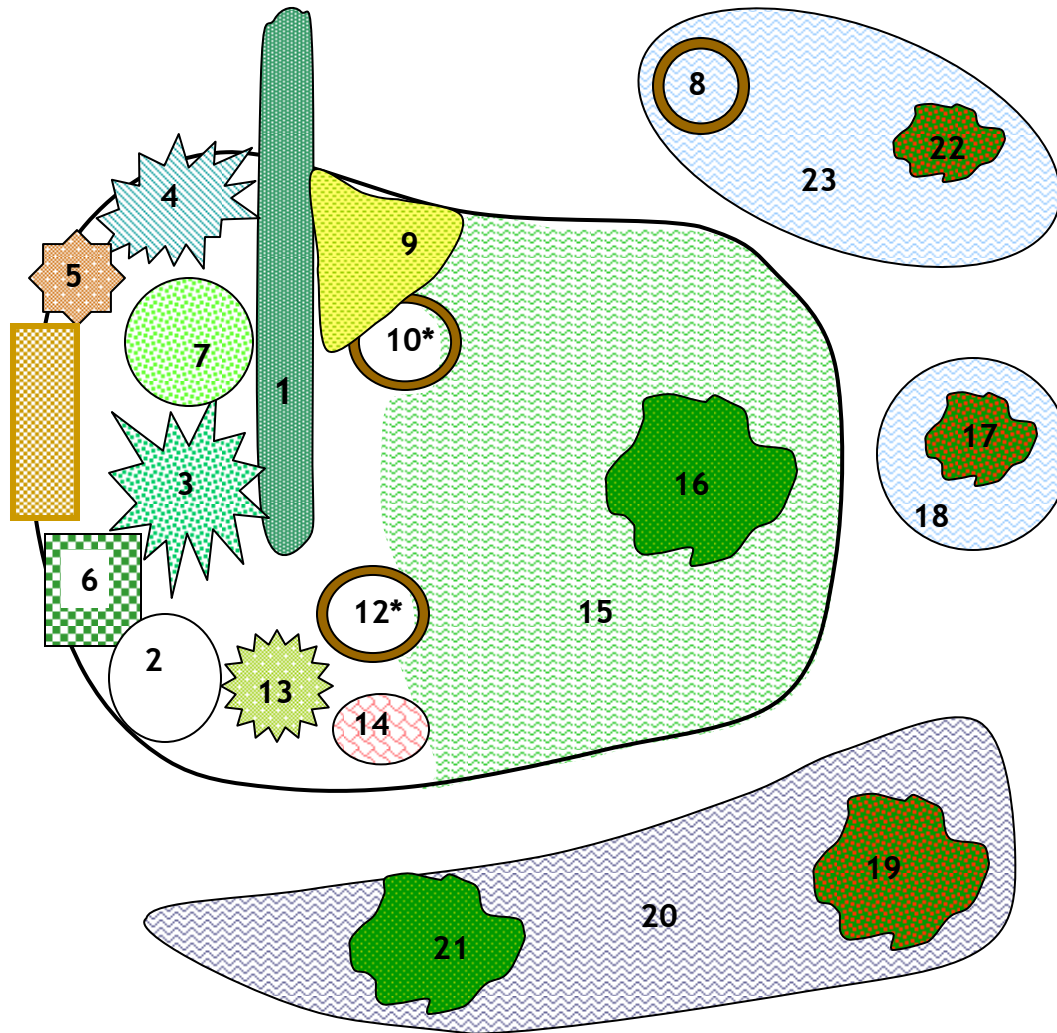

Evergreen Garden and Fruit Trees 2009

1. 1 Blue Atlas Weeping Cedar *Cedrus atlantica glauca*
2. 2 English Boxwood *Buxus sempervirens*
3. 3 False Cypress 'Hinoki' *Chamaecyparis*
4. 4 Single seed Juniper 'Blue Star' *Juniperus squamata*
5. 5 Dwarf Heavenly Bamboo *Nandina domestica nana*
6. 6 Mugo Pine *Pinus mugo*
7. 7 Gold Cypress *Chamaecyparis obtusa*
8. 8 Container: Creeping phlox *Phlox stolonifera*
9. 9 Creeping Jenny *Lysimachia Nummularia*
10. 10/12 Containers: Coral Bell *Heuchera micrantha*
    Creeping Jenny *Lysimachia Nummularia*
11. 11 Container: Hosta *Plantain Lily*
12. 13 Dwarf Cypress *Chamaecyparis Obtusa Nana Lutea*
13. 14 Chrysanthemum *Chrysanthemum*
14. 15 Pachysandra *Pachysandra terminalis*
15. 16 Seckel Pear Tree *Pyrus communis*
16. 17 Apple Tree *Malus domestica*
17. 18 Carpet Bugleweed *Ajuga reptans*
18. 19 Gold Rush Apple Tree *Malus domestica*
19. 20 Periwinkle *Vinca minor*
20. 21 Moonglow Pear Tree *Pyrus communis*
21. 22 Liberty Apple Tree *Malus domestica*
22. 23 Leadwort *Ceratostigma plumbaginoides*

* Future Site of Steven Dunbar Memorial Evergreens

www.loudouncountymastergardeners.org